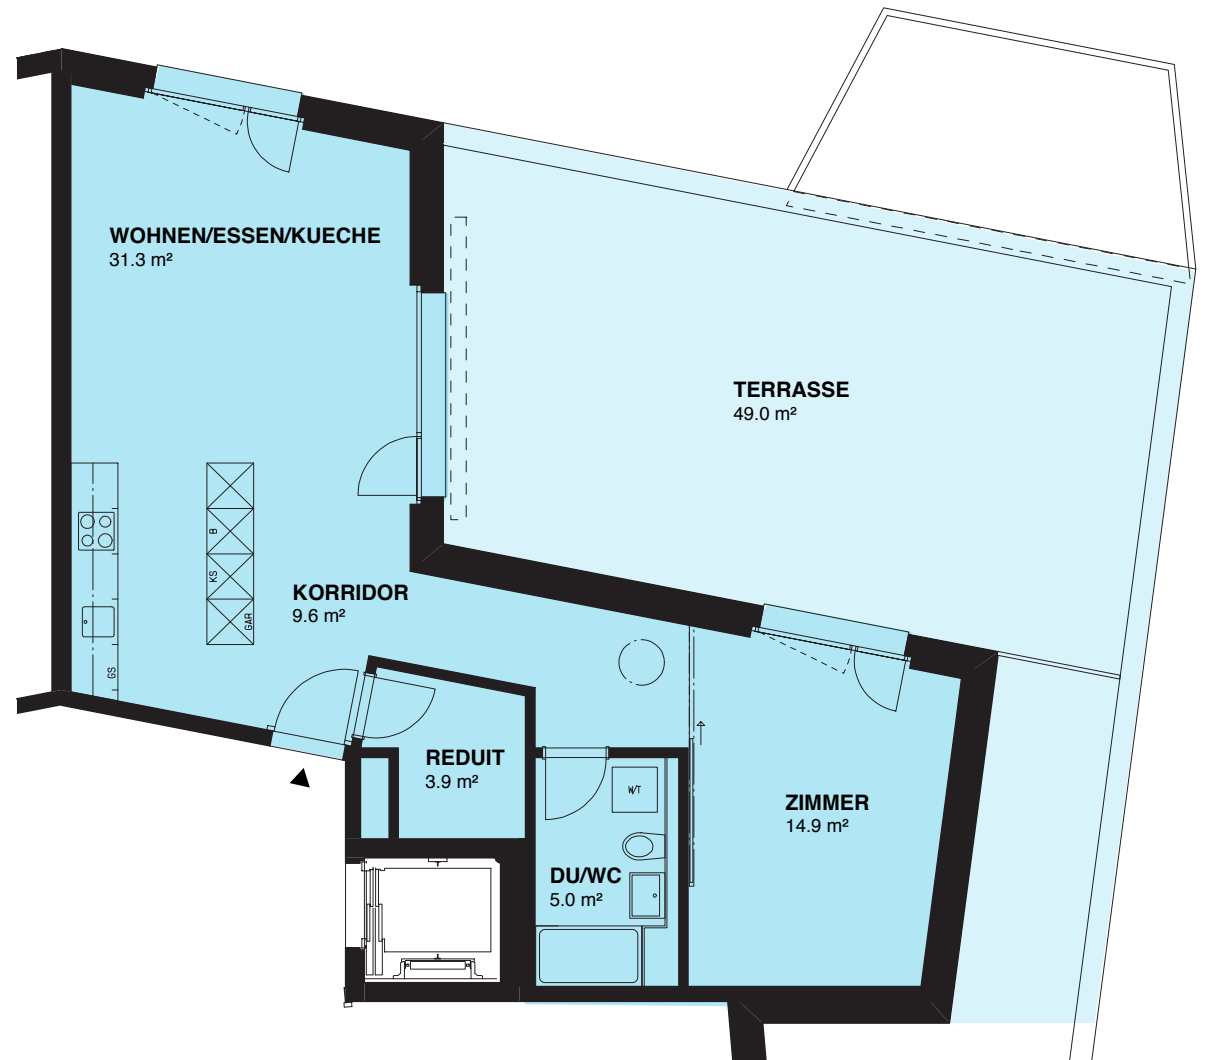

ReussGarten

ATTIKA

2.5 Zimmer-Wohnung Typ 5  
64.7 m<sup>2</sup>

Massstab 1:100

[www.reussgarten.ch](http://www.reussgarten.ch)