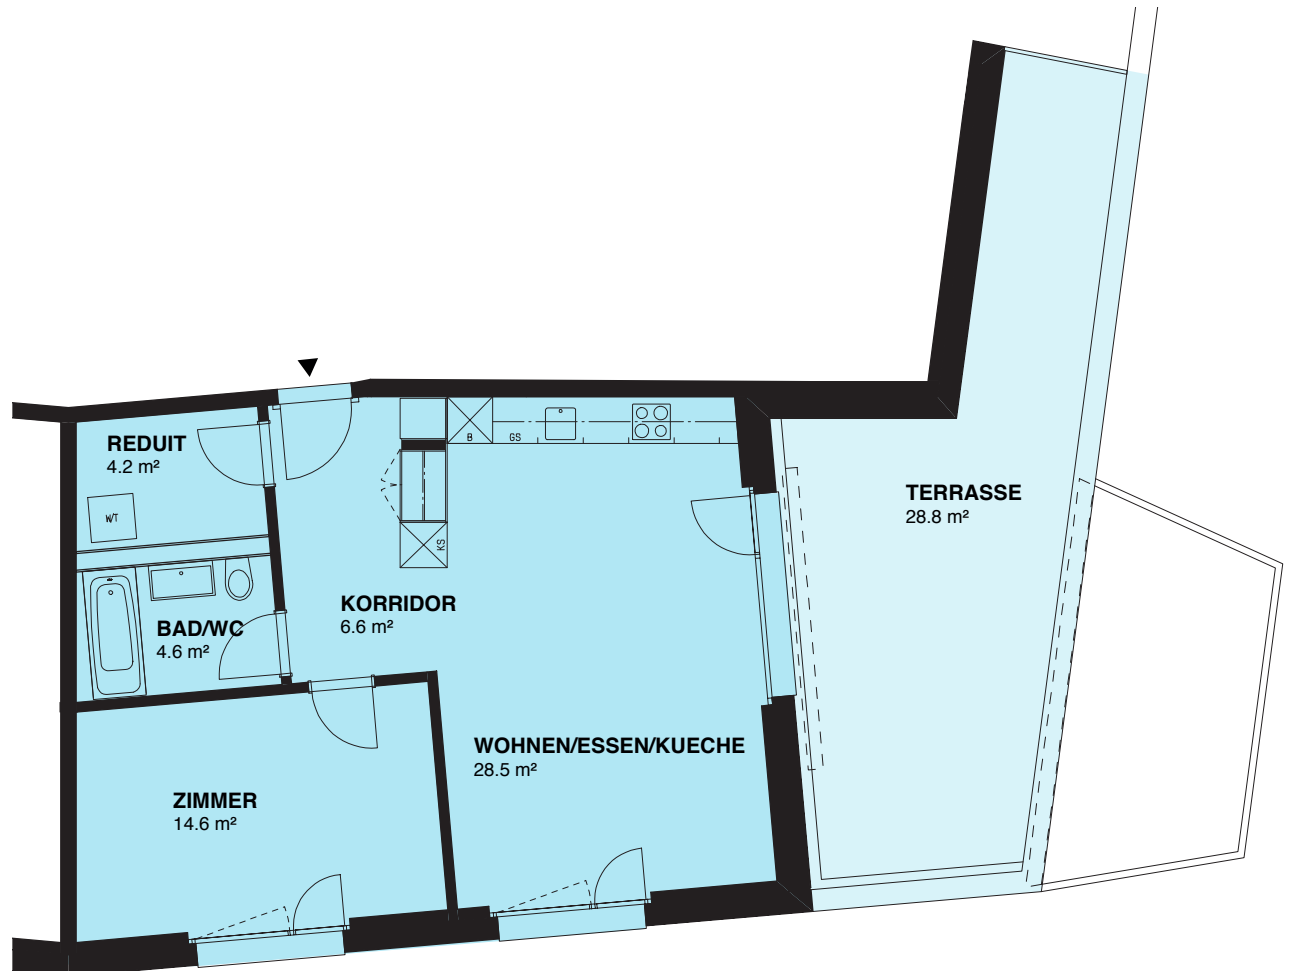

ReussGarten

ATTIKA

2.5 Zimmer-Wohnung Typ 6
58.5 m²

www.reussgarten.ch

Massstab 1:100