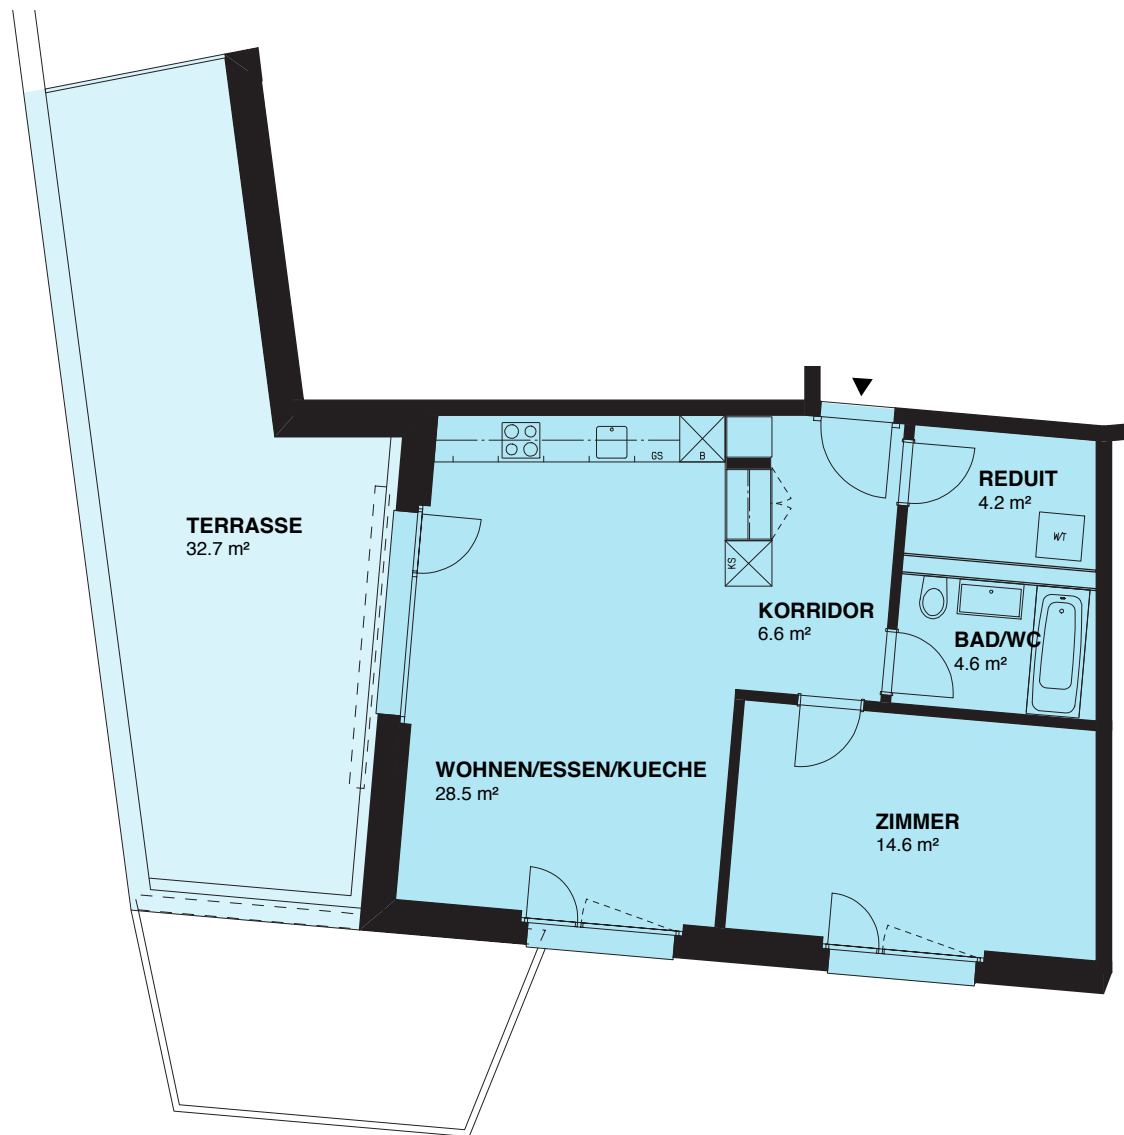

ReussGarten

ATTIKA

2.5 Zimmer-Wohnung Typ 7
58.5 m²

www.reussgarten.ch

Massstab 1:100