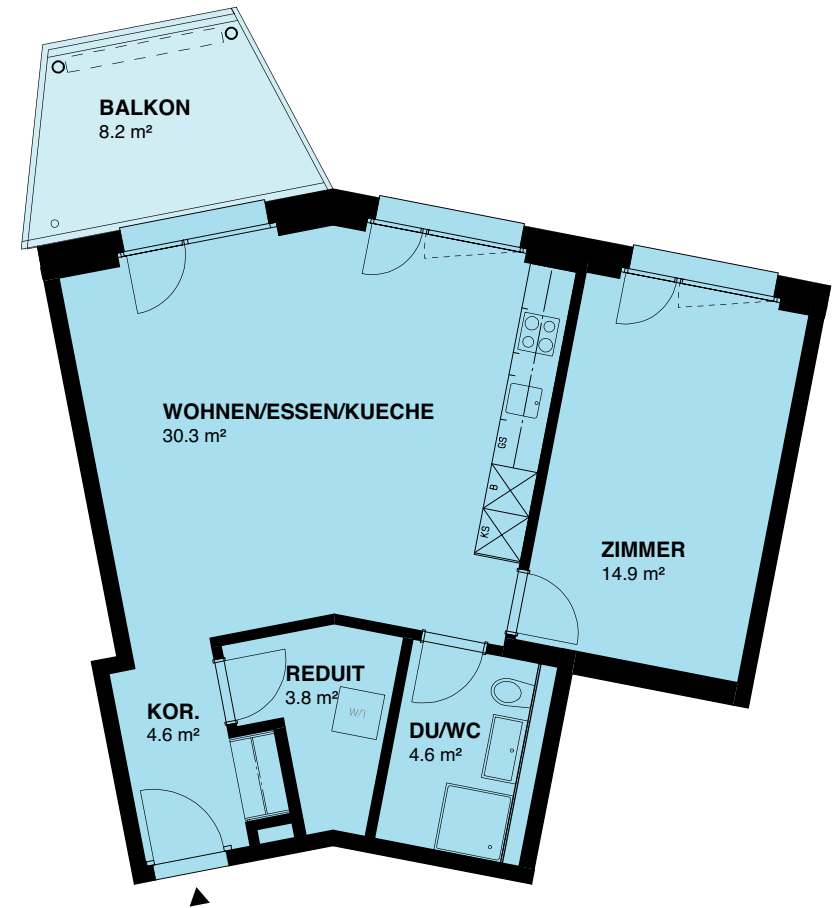

ReussGarten

2. OBERGESCHOSS

2.5 Zimmer-Wohnung Typ 4
58.5 m²

www.reussgarten.ch

Massstab 1:100