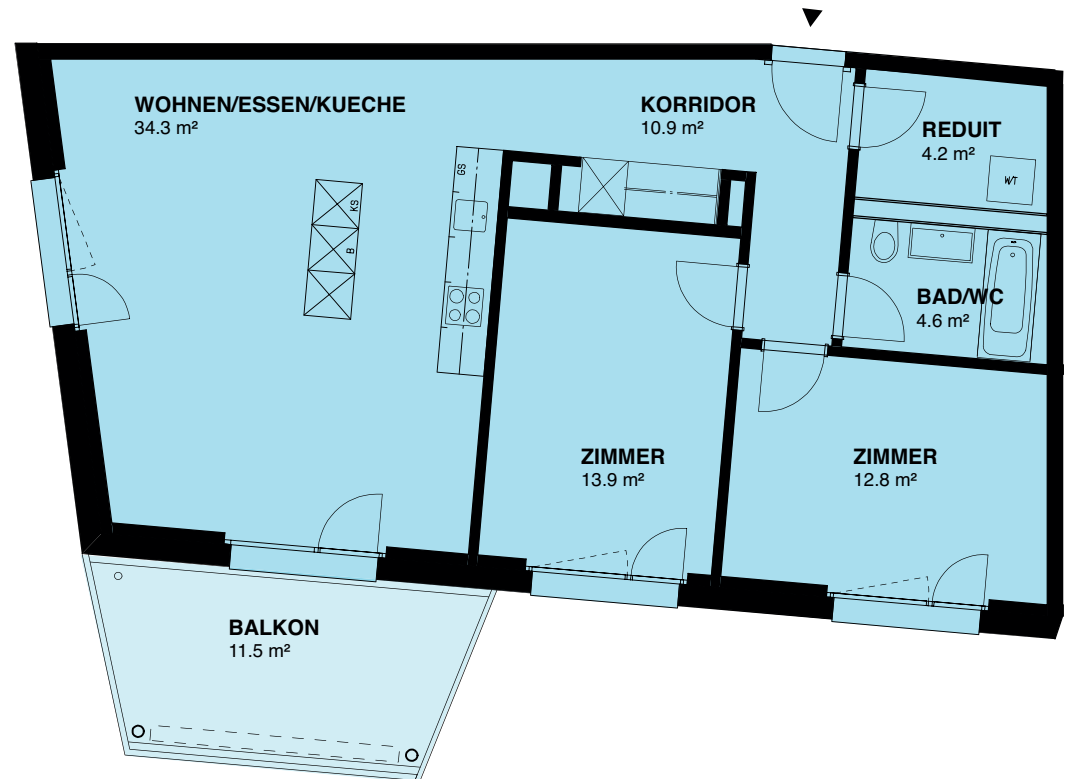

ReussGarten

2. OBERGESCHOSS

3.5 Zimmer-Wohnung Typ 2
80.6 m²

www.reussgarten.ch

Massstab 1:100