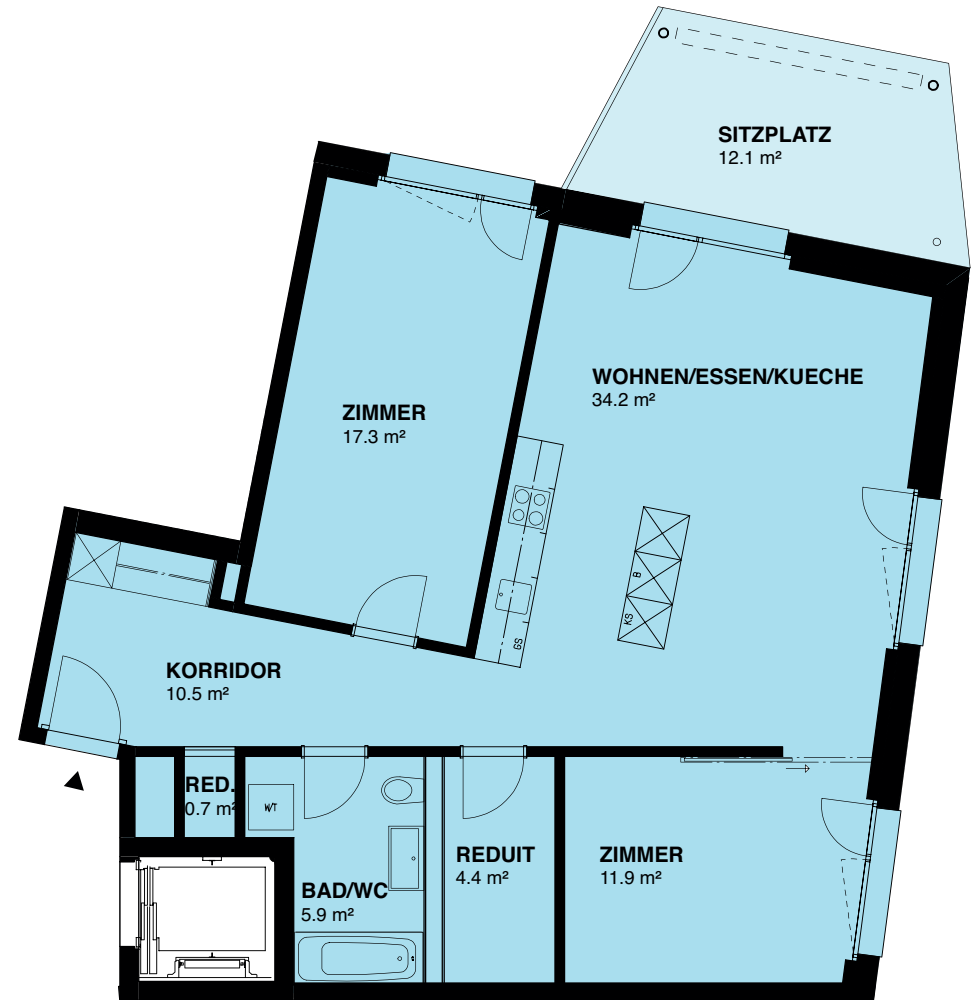

ReussGarten

ERDGESCHOSS

3.5 Zimmer-Wohnung Typ 1
84.9 m²

www.reussgarten.ch

Massstab 1:100