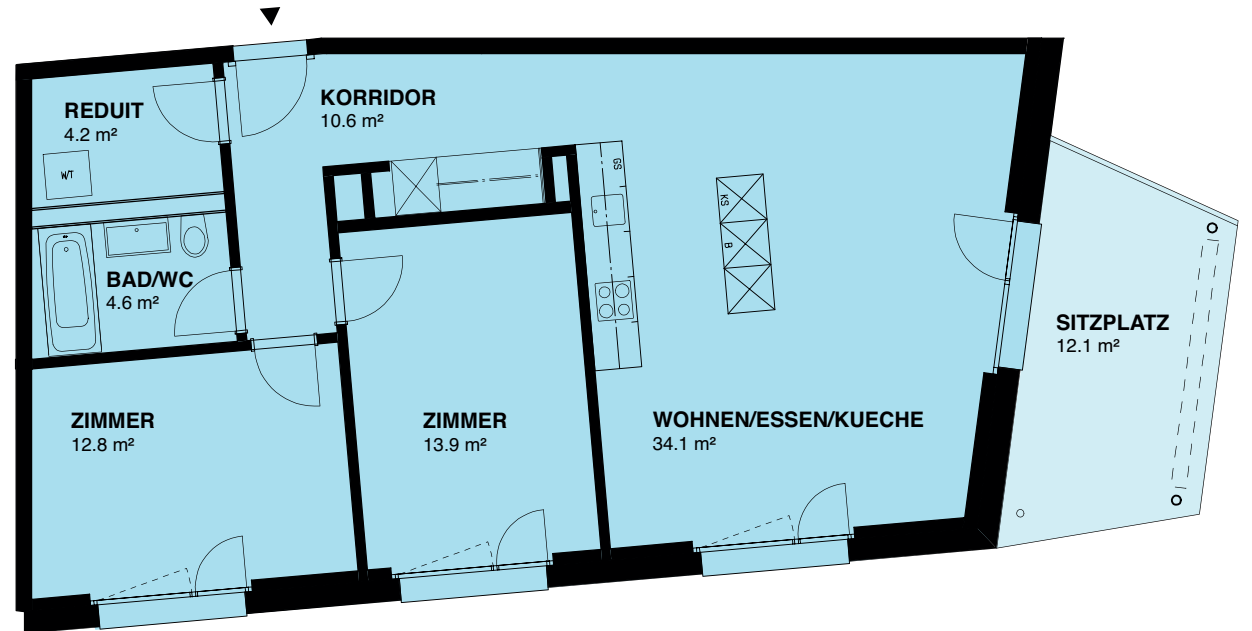

ReussGarten

ERDGESCHOSS

3.5 Zimmer-Wohnung Typ 2
80.2 m²

www.reussgarten.ch

Massstab 1:100