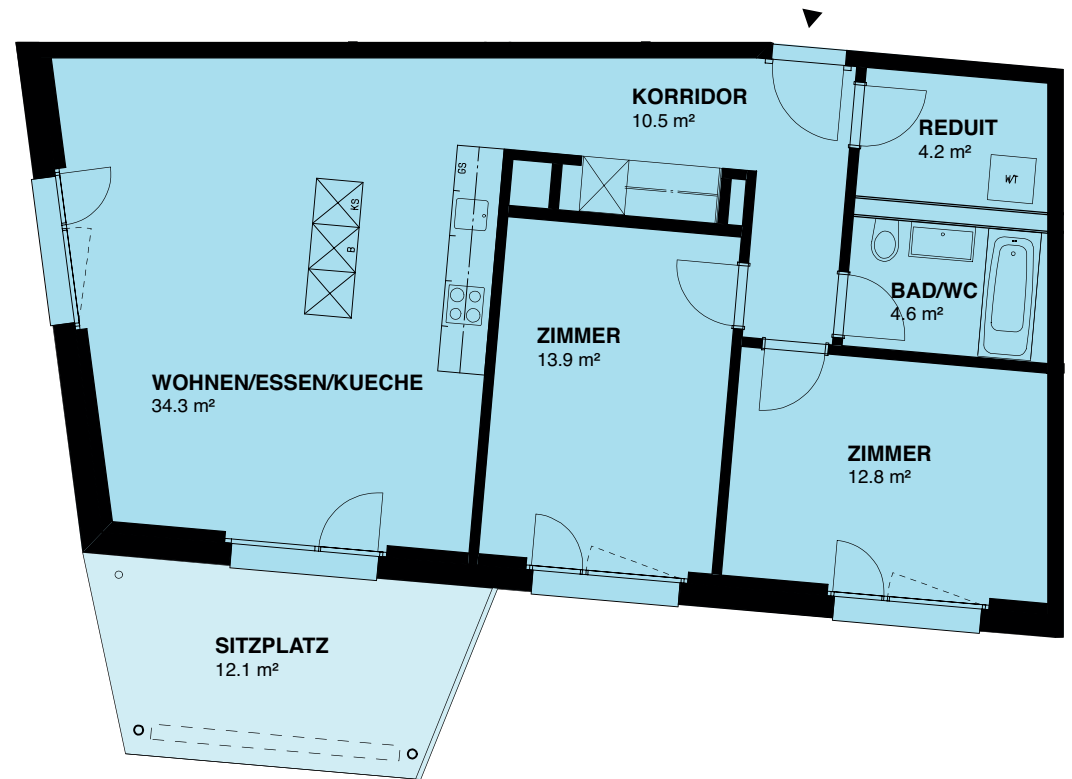

## ERDGESCHOSS

3.5 Zimmer-Wohnung Typ 2  
80.2 m<sup>2</sup>

[www.reussgarten.ch](http://www.reussgarten.ch)

Massstab 1:100