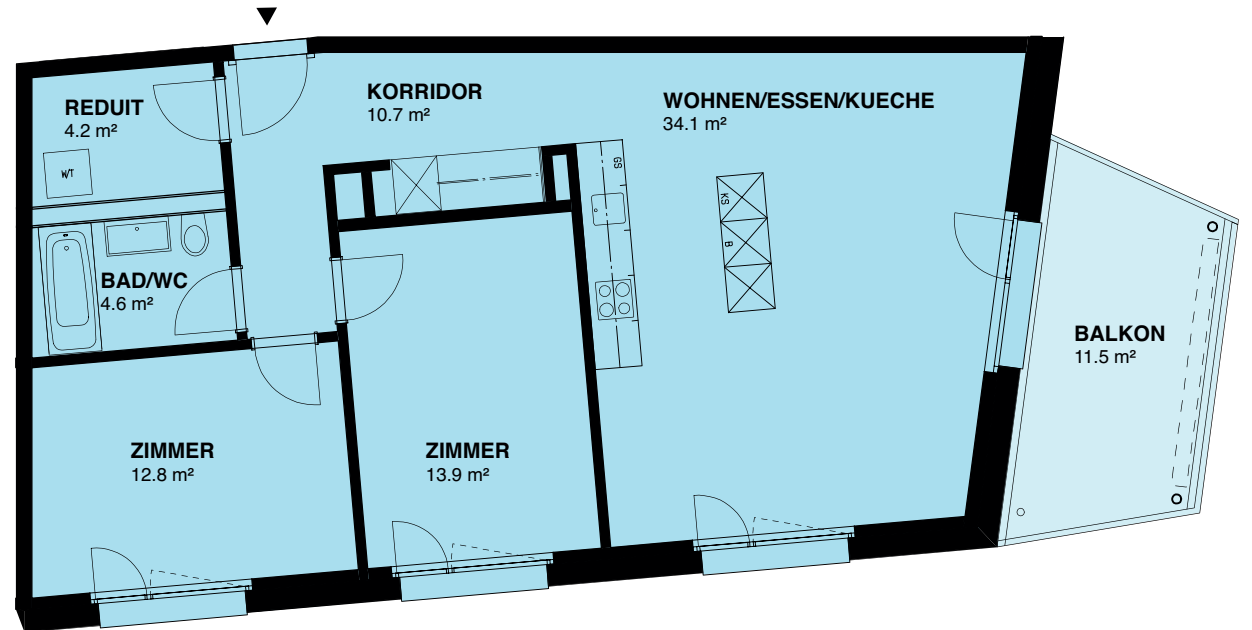

## 1. OBERGESCHOSS

3.5 Zimmer-Wohnung Typ 2  
80.2 m<sup>2</sup>

[www.reussgarten.ch](http://www.reussgarten.ch)

Massstab 1:100