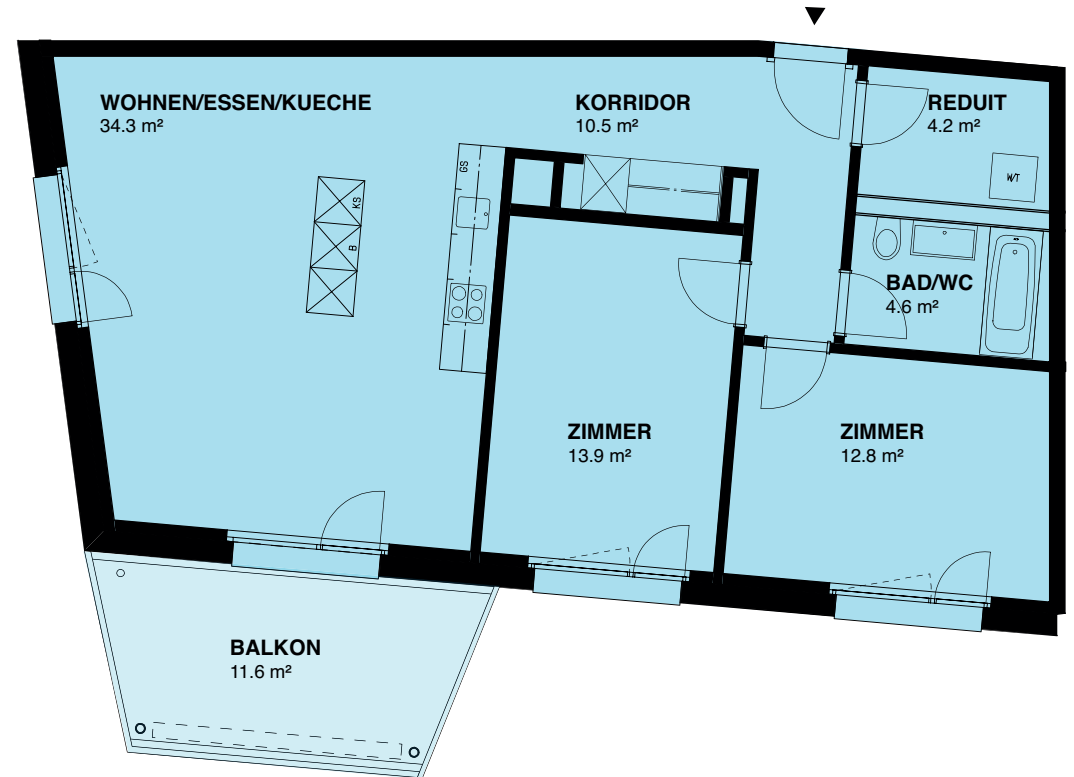

## 1. OBERGESCHOSS

3.5 Zimmer-Wohnung Typ 2  
80.2 m<sup>2</sup>

[www.reussgarten.ch](http://www.reussgarten.ch)

Massstab 1:100